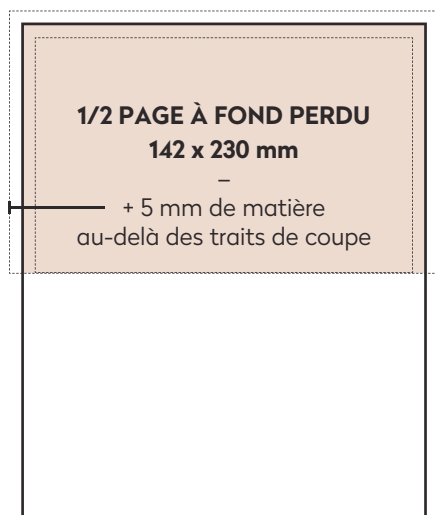

FORMATS

DE PAGE

*Les dimensions sont indiquées
hauteur x largeur*