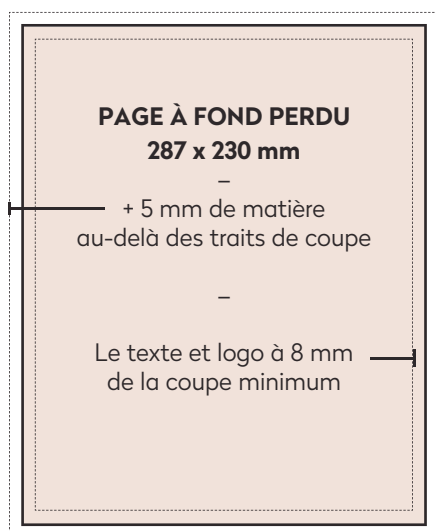

FORMATS

DE PAGE

*Les dimensions sont indiquées
hauteur x largeur*